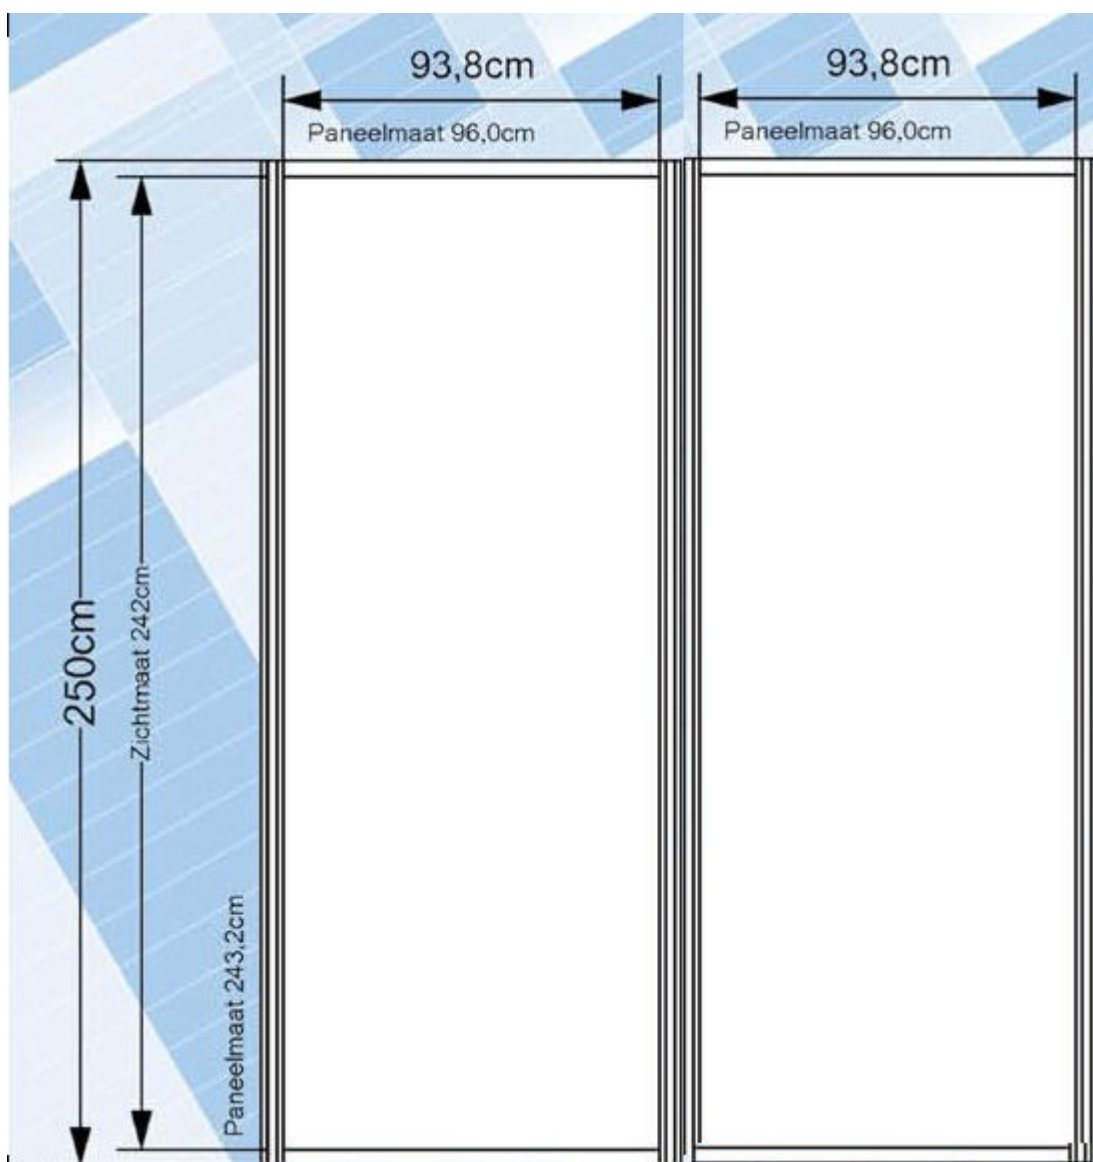

Stands Fiets en Wandelbeurs

Uniforme stand:

- wij bouwen de stand voor u
- de stand is 3 meter diep en 3 meter lang of meer
- witte systeemwanden 100 cm breed en 250 hoog (zie afbeelding)
- tapijt, kleur naar keuzen (standaard kleur is rood)
- witte frieslijst met vermelding van bedrijfsnaam en standnummer in Helvetica lettertype 7,5 cm hoog, maximaal 20 karakters (zwart)
- per 3 m² 1 led spot incl. stroomverbruik
- opleveringsschoonmaak inbegrepen
- **excl. Vloeroppervlak, meubilair en stroomaansluiting voor eigen gebruik.**

Hoekstands zijn uitgevoerd met 2 open zijden en minimaal 3 x 3 = 9m²

Afmetingen systeemwanden

Diverse extra's voor uniforme standbouw:

- meubilair is te bestellen in onze webshop
- bergkast of pantry van 1 m² met afsluitbare deur en geplaatst in een hoek € 237,32. Plaatsing is mogelijk tegen elke wand. Voor elke vierkante meter extra en voor plaatsing tegen een rechte wand worden meerkosten berekend.
- extra friestekst tot 20 karakters (alleen kop- en hoekstands, exclusief standnummer), kosten in totaal € 67,49
- extra karakters boven op de eerste 20 karakters € 3,37 per stuk
- andere wandkleuren € 84,35 per wand van 100 cm breed en 250 hoog.

Voorbeeld:

1. Print op peesdoek met een hoogte van 2.50 mtr
2. Print op systeemwanden

i zichtmaat is 93,8 x 242cm
links en rechts valt 1,1cm in het systeem
onder en boven valt 0,6cm in het systeem
Bestanden aanleveren op de exacte
paneelmaten! Geen bleed of cropmarks.
Rekening houden met beeld en teksten,
die zichtbaar moeten zijn. Ruim binnen de
zichtmaat blijven!
De breedte van de staanders is 5,2cm en
de staanders staan 99cm hart op hart.

Specificaties verzamelpaviljoen Utrecht:

- houten kraam van 1,66 m breed, 0,80 m diep en 0,82 m hoog
- luifel op 2,20 m hoogte
- uitvoering in lichte houtsoort

Specificaties verzamelpaviljoen Gent:

- houten kraam van 1.0 m breed, 0,52 m diep en 1.00 m hoog
- luifel op 2.50 m hoogte
- uitvoering in lichte houtsoort
- eigen standnummer.