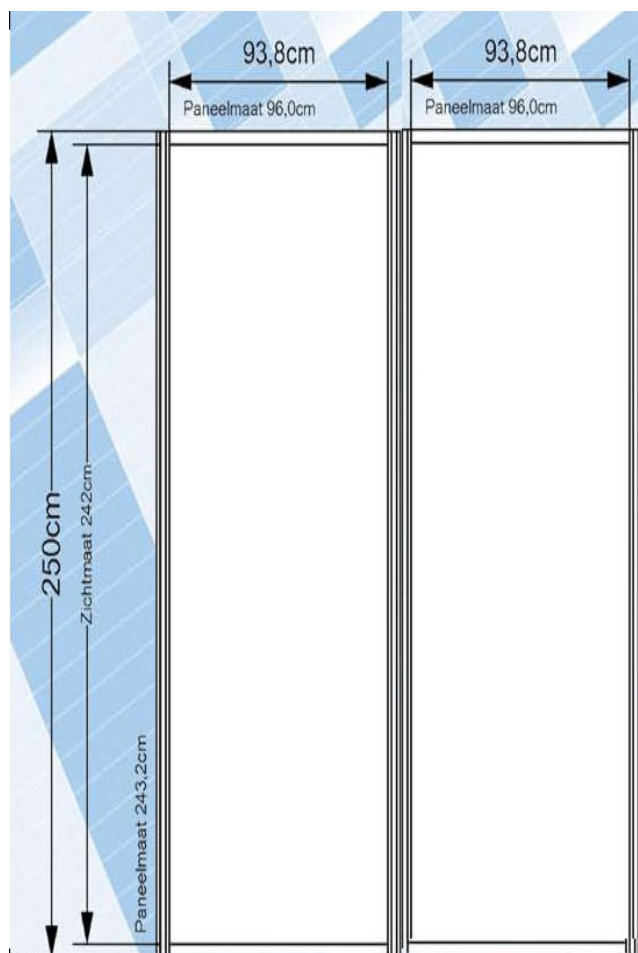

Op de systeemwanden kunt u dubbelzijdig tape, plakband en dergelijke gebruiken om posters en ander decoratiemateriaal te bevestigen. Na afloop moet u het plakband en eventuele andere materialen verwijderen zodat de wanden schoon worden achtergelaten.

Voorbeeld:

1. Print op peesdoek met een hoogte van 2.50 mtr
2. Print op systeemwanden

i zichtmaat is 93,8 x 242cm
links en rechts valt 1,1cm in het systeem
onder en boven valt 0,6cm in het systeem
Bestanden aanleveren op de exacte
paneelmaten! Geen bleed of cropmarks.
Rekening houden met beeld en teksten,
die zichtbaar moeten zijn. Ruim binnen de
zichtmaat blijven!
De breedte van de staanders is 5,2cm en
de staanders staan 99cm hart op hart.

Voor informatie of de aanleverspecificaties kunt u contact opnemen met info@hicle-events.com

Verzamelpaviljoen Jaarbeurs en Gent

Beperking:

U kunt slechts één eenheid per bedrijf afnemen!

- houten kraam incl. een stoel
- verlichting
- gebruik elektra voor bv laptop
- een achterwand (1.92 m breed x 2.50 m hoog) welke u kunt gebruiken voor het ophangen van illustratiemateriaal en decoratie

Specificaties verzamelpaviljoen Utrecht:

- houten kraam van 1,66 m breed, 0,80 m diep en 0,82 m hoog
- luifel op 2,20 m hoogte
- uitvoering in lichte houtsoort

Specificaties verzamelpaviljoen Gent:

- houten kraam van 1.0 m breed, 0,52 m diep en 1.00 m hoog
- luifel op 2.50 m hoogte
- uitvoering in lichte houtsoort
- eigen standnummer.