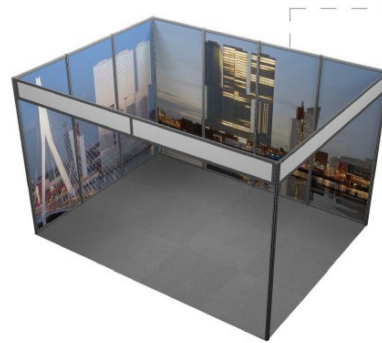

Stands Fiets en Wandelbeurs

Uniforme stand:

- wij bouwen de stand voor u
- de stand is 3 meter diep en 3 meter lang of meer
- witte systeemwanden 100 cm breed en 250 hoog (zie afbeelding)
- tapijt, kleur naar keuzen (standaard kleur is rood)
- witte frieslijst met vermelding van bedrijfsnaam en standnummer in Helvetica lettertype 7,5 cm hoog, maximaal 20 karakters (zwart)
- per 3 m² 1 led spot incl. stroomverbruik
- opleveringsschoonmaak inbegrepen
- **excl. Vloeroppervlak, meubilair en stroomaansluiting voor eigen gebruik.**

Voorbeeld:

1. Print op peesdoek met een hoogte van 2.50 mtr
2. Print op systeemwanden

i zichtmaat is 93,8 x 242cm
links en rechts valt 1,1cm in het systeem
onder en boven valt 0,6cm in het systeem
Bestanden aanleveren op de exacte
paneelmaten! Geen bleed of cropmarks.
Rekening houden met beeld en teksten,
die zichtbaar moeten zijn. Ruim binnen de
zichtmaat blijven!
De breedte van de staanders is 5,2cm en
de staanders staan 99cm hart op hart.