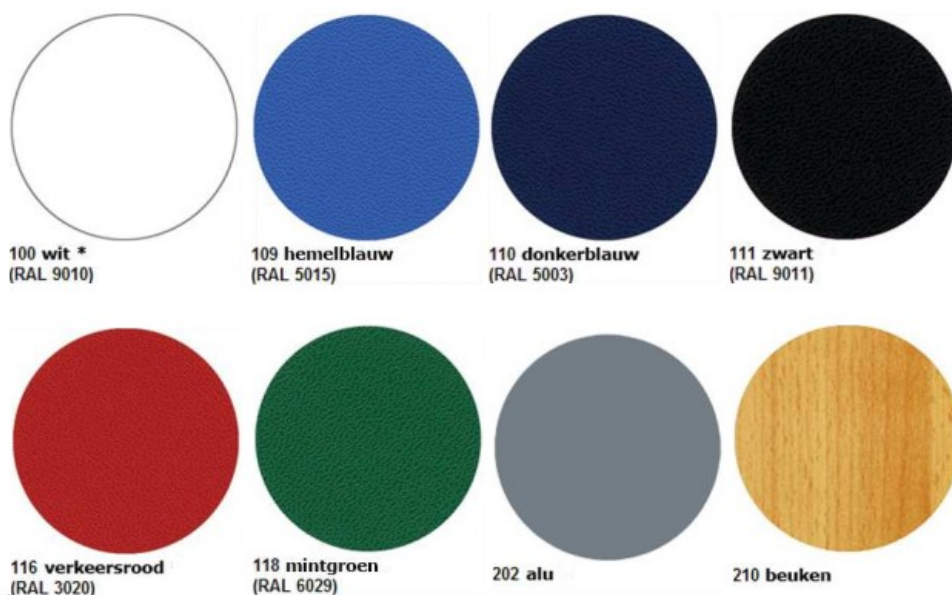

Diverse extra's voor uniforme standbouw:

- meubilair is te bestellen in onze webshop
- bergkast of pantry van 1 m² met afsluitbare deur en geplaatst in een hoek € 237,32. Plaatsing is mogelijk tegen elke wand. Voor elke vierkante meter extra en voor plaatsing tegen een rechte wand worden meerkosten berekend.
- extra friestekst tot 20 karakters (alleen kop- en hoekstands, exclusief standnummer), kosten in totaal € 67,49
- extra karakters boven op de eerste 20 karakters € 3,37 per stuk
- andere wandkleuren € 84,35 per wand van 100 cm breed en 250 hoog.

Op de systeemwanden kunt u dubbelzijdig tape, plakband en dergelijke gebruiken om posters en ander decoratiemateriaal te bevestigen. Na afloop moet u het plakband en eventuele andere materialen verwijderen zodat de wanden schoon worden achtergelaten.

Het is absoluut verboden om spijkers, punaises en dergelijke op de wanden te gebruiken, bij beschadiging van de wanden zullen de herstellkosten in rekening worden gebracht.