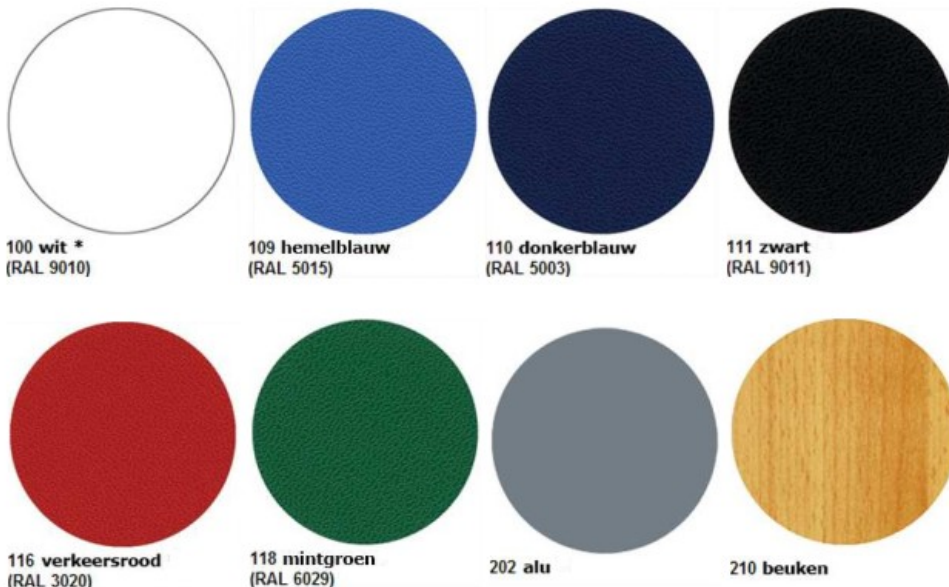

Diverse extra's voor standaard standbouw:

- meubilair is te bestellen in onze webshop
- extra friestekst tot 20 karakters (alleen kop- en hoekstands, exclusief standnummer), kosten in totaal € 67,49
- extra karakters boven op de eerste 20 karakters € 3,37per stuk
- andere wandkleuren € 84,35 per wand van 100 cm breed en 250 hoog

Op de systeemwanden kunt u dubbelzijdig tape, plakband en dergelijke gebruiken om posters en ander decoratiemateriaal te bevestigen. Na afloop moet u het plakband en eventuele andere materialen verwijderen zodat de wanden schoon worden achtergelaten.

Het is absoluut verboden om spijkers, punaises en dergelijke op de wanden te gebruiken, bij beschadiging van de wanden zullen de herstellkosten in rekening worden gebracht.