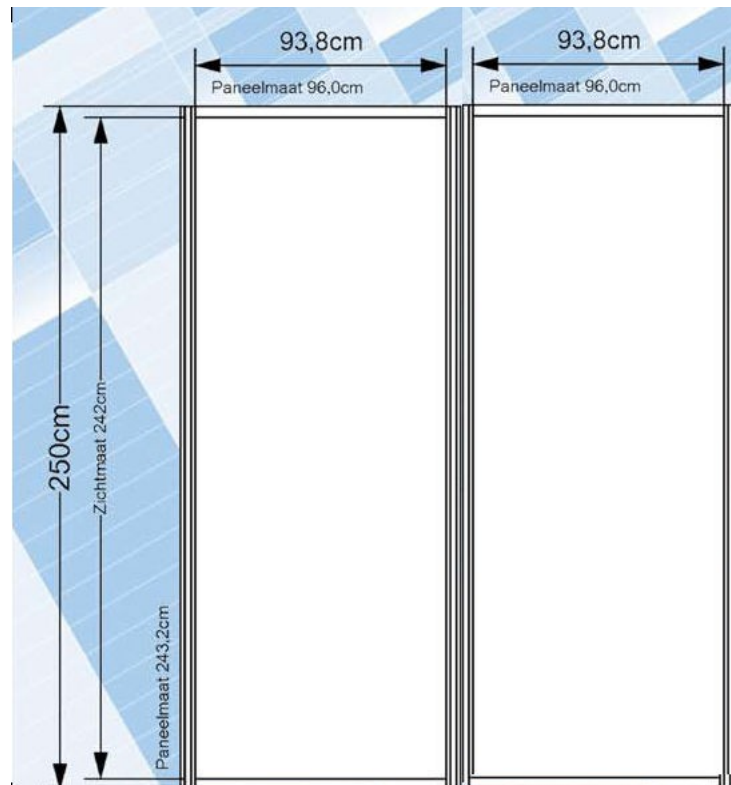

### Standaard stand:

- wij bouwen de stand voor u
- de stand is 3 meter diep en 3 meter lang of meer
- zwarte systeemwanden 100 cm breed en 250 hoog (zie afbeelding)
- tapijt, kleur naar keuze (standaard kleur is antraciet)
- zwarte frieslijst met vermelding van bedrijfsnaam en standnummer in Helvetica lettertype 7,5 cm hoog, maximaal 20 karakters (wit)
- per 4 m<sup>2</sup> 1 led spot incl. stroomverbruik
- opleveringsschoonmaak inbegrepen
- bergkast van 1 m<sup>2</sup> met afsluitbare deur en geplaatst in een hoek. voor elke vierkante meter extra en voor plaatsing tegen een rechte wand worden meerkosten berekend
- **excl. vloeroppervlak, meubilair en stroomaansluiting voor eigen gebruik.**

Hoekstands zijn uitgevoerd met 2 open zijden en minimaal 3 x 3 = 9m<sup>2</sup>

### Afmetingen systeemwanden