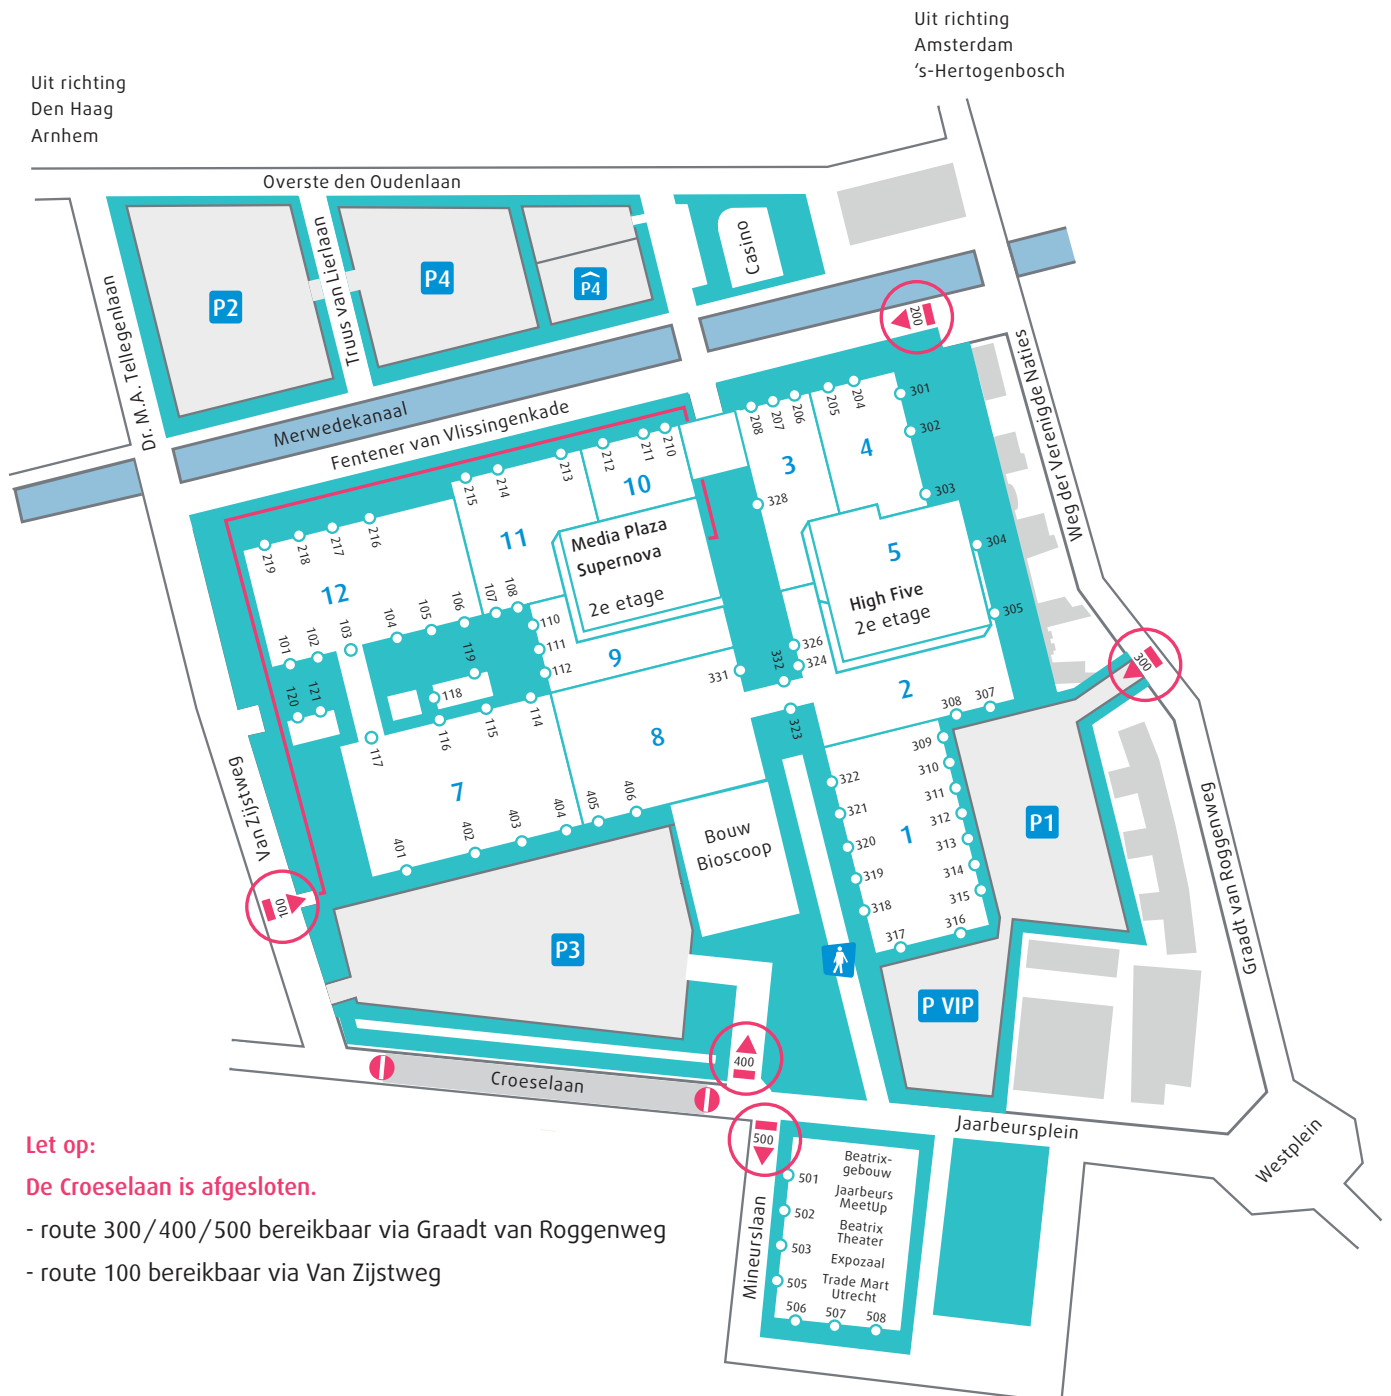

Routebeschrijving Leveranciers

Let op:

De Croeselaan is afgesloten.

- route 300/400/500 bereikbaar via Graadt van Roggenweg
- route 100 bereikbaar via Van Zijstweg